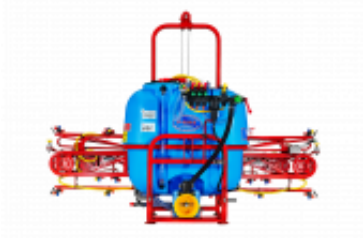

Dane aktualne na dzień: 23-05-2026 20:02

Link do produktu: <https://www.sklep.jedrus.com.pl/zawieszany-400l-p-41.html>

Zawieszany 400l

Numer

400

Opis produktu