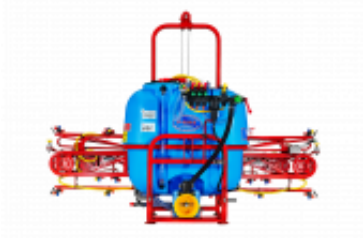

---

Dane aktualne na dzień: 07-07-2026 21:58

Link do produktu: <https://www.sklep.jedrus.com.pl/zawieszany-400l-p-41.html>

# Zawieszany 400l

Numer

**400**

---

Opis produktu