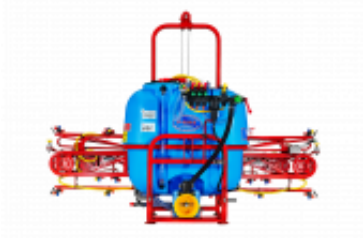

Dane aktualne na dzień: 08-04-2026 14:16

Link do produktu: <https://www.sklep.jedrus.com.pl/zawieszany-400l-p-41.html>

Zawieszany 400l

Numer

400

Opis produktu