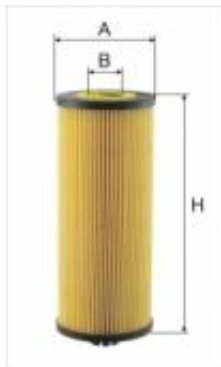

Dane aktualne na dzień: 13-05-2026 01:57

Link do produktu: <https://www.sklep.jedrus.com.pl/wklad-filtra-oleju-w015-60x-deutz-fahr-k610-p-2872.html>

## Wkład filtra oleju W015-60X Deutz Fahr K610

Cena brutto **31,00 zł**

Cena netto **25,20 zł**

Dostępność **Dostępny**

Czas wysyłki **3 dni**

Numer **F000679**

Kod producenta **W015-60X**

### Opis produktu

Wkład filtra oleju W015-60X Deutz Fahr K610 A	=	83,00mm
B	=	35,00mm
H	=	214,00mm