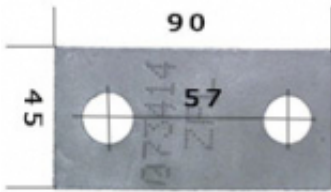

Dane aktualne na dzień: 07-07-2026 18:06

Link do produktu: <https://www.sklep.jedrus.com.pl/uchwyty-lemiesza-p-hardox500-do-pluga-kverneland-073414p-p-921.html>

Uchwyt lemiesza P HARDOX500 do pług Kverneland 073414/P

Cena brutto	22,00 zł
Cena netto	17,89 zł
Dostępność	Dostępny
Czas wysyłki	3 dni
Kod producenta	073414/P

Opis produktu

Uchwyt lemiesza P HARDOX500 do pług Kverneland
Symbol: 073414/P