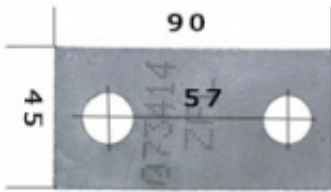

Dane aktualne na dzień: 08-04-2026 14:22

Link do produktu: <https://www.sklep.jedrus.com.pl/uchwyty-lemiesza-p-hardox500-do-pluga-kverneland-073414p-p-921.html>

Uchwyt lemiesza P HARDOX500 do pług Kverneland 073414/P

Cena brutto	22,00 zł
Cena netto	17,89 zł
Dostępność	Dostępny
Czas wysyłki	3 dni
Kod producenta	073414/P

Opis produktu

Uchwyt lemiesza P HARDOX500 do pług Kverneland
Symbol: 073414/P