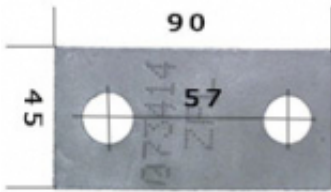

Dane aktualne na dzień: 23-05-2026 16:26

Link do produktu: <https://www.sklep.jedrus.com.pl/uchwyty-lemiesza-p-hardox500-do-pluga-kverneland-073414p-p-921.html>

Uchwyt lemiesza P HARDOX500 do pług Kverneland 073414/P

Cena brutto	22,00 zł
Cena netto	17,89 zł
Dostępność	Dostępny
Czas wysyłki	3 dni
Kod producenta	073414/P

Opis produktu

Uchwyt lemiesza P HARDOX500 do pług Kverneland
Symbol: 073414/P