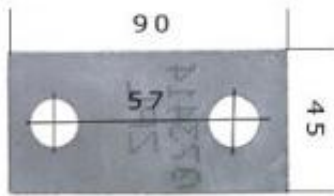

Dane aktualne na dzień: 23-05-2026 21:38

Link do produktu: <https://www.sklep.jedrus.com.pl/uchwyt-lemiesza-l-hardox500-do-pluga-kverneland-073415l-p-1476.html>

Uchwyt lemiesza L HARDOX500 do pług Kverneland 073415/L

Cena brutto	22,00 zł
Cena netto	17,89 zł
Dostępność	Dostępny
Czas wysyłki	3 dni
Kod producenta	073415/L

Opis produktu

Uchwyt lemiesza L HARDOX500 do pług Kverneland
Symbol: 073415/L