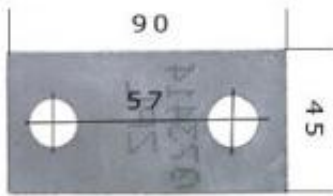

Dane aktualne na dzień: 08-04-2026 14:44

Link do produktu: <https://www.sklep.jedrus.com.pl/uchwyty-lemiesza-l-hardox500-do-pluga-kverneland-073415l-p-1476.html>

Uchwyt lemiesza L HARDOX500 do pług Kverneland 073415/L

Cena brutto	22,00 zł
Cena netto	17,89 zł
Dostępność	Dostępny
Czas wysyłki	3 dni
Kod producenta	073415/L

Opis produktu

Uchwyt lemiesza L HARDOX500 do pług Kverneland
Symbol: 073415/L