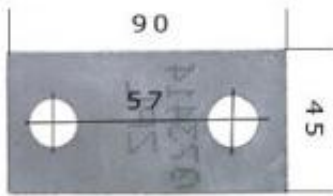

Dane aktualne na dzień: 08-07-2026 02:05

Link do produktu: <https://www.sklep.jedrus.com.pl/uchwyt-lemiesza-l-hardox500-do-pluga-kverneland-073415l-p-1476.html>

## Uchwyt lemiesza L HARDOX500 do pług Kverneland 073415/L

Cena brutto	<b>22,00 zł</b>
Cena netto	<b>17,89 zł</b>
Dostępność	<b>Dostępny</b>
Czas wysyłki	<b>3 dni</b>
Kod producenta	<b>073415/L</b>