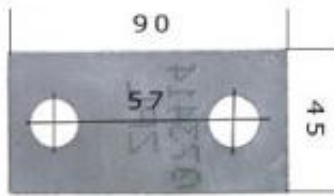

Dane aktualne na dzień: 17-11-2025 20:21

Link do produktu: <https://www.sklep.jedrus.com.pl/uchwyt-lemiesza-l-hardox500-do-pluga-kverneland-073415l-p-1476.html>

Uchwyt lemiesza L HARDOX500 do pług Kverneland 073415/L

Cena brutto	22,00 zł
Cena netto	17,89 zł
Dostępność	Dostępny
Czas wysyłki	3 dni
Kod producenta	073415/L

Opis produktu

Uchwyt lemiesza L HARDOX500 do pług Kverneland
Symbol: 073415/L