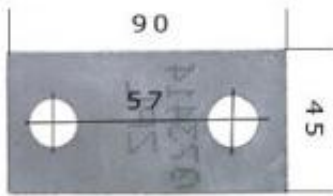

Dane aktualne na dzień: 08-07-2026 03:06

Link do produktu: <https://www.sklep.jedrus.com.pl/uchwyt-lemiesza-l-hardox500-do-pluga-kverneland-073415l-p-1476.html>

Uchwyt lemiesza L HARDOX500 do pług Kverneland 073415/L

Cena brutto	22,00 zł
Cena netto	17,89 zł
Dostępność	Dostępny
Czas wysyłki	3 dni
Kod producenta	073415/L

Opis produktu

Uchwyt lemiesza L HARDOX500 do pług Kverneland
Symbol: 073415/L