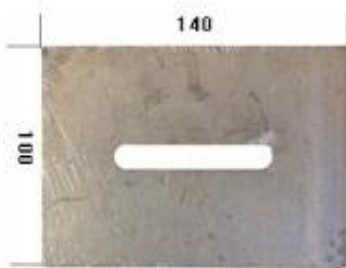

Dane aktualne na dzień: 02-04-2026 03:09

Link do produktu: <https://www.sklep.jedrus.com.pl/skrobak-walu-hardox450-do-agregatu-lelly-1164527821s-p-2779.html>

Skrobak wału HARDOX450 do agregatu Lelly 1164527821/S

Cena brutto	21,00 zł
Cena netto	17,07 zł
Dostępność	Dostępny
Czas wysyłki	3 dni
Kod producenta	1164527821/S

Opis produktu

Skrobak wału do agregatu Lelly

Symbol: 1164527821/S

Wyprodukowane w Polsce z blach trudnościeralnych HARDOX450