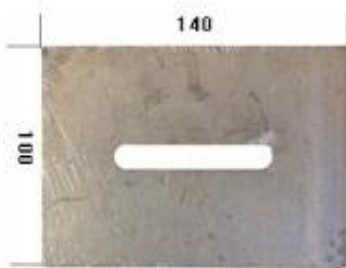

Dane aktualne na dzień: 12-06-2026 08:29

Link do produktu: <https://www.sklep.jedrus.com.pl/skrobak-walu-hardox450-do-agregatu-lelly-1164527821s-p-2779.html>

## Skrobak wału HARDOX450 do agregatu Lelly 1164527821/S

Cena brutto	<b>21,00 zł</b>
Cena netto	<b>17,07 zł</b>
Dostępność	<b>Dostępny</b>
Czas wysyłki	<b>3 dni</b>
Kod producenta	<b>1164527821/S</b>

### Opis produktu

Skrobak wału do agregatu Lelly

Symbol: 1164527821/S

Wyprodukowane w Polsce z blach trudnościeralnych HARDOX450