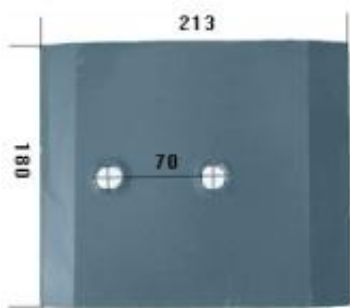

Dane aktualne na dzień: 28-06-2026 09:31

Link do produktu: <https://www.sklep.jedrus.com.pl/plyta-slizgowa-krotka-hardox500-do-pluga-vogel-noot-5801101s-p-2742.html>

Płyta ślizgowa krótka HARDOX500 do pługa Vogel Noot 5801101/S

Cena brutto	133,00 zł
Cena netto	108,13 zł
Dostępność	Dostępny
Czas wysyłki	3 dni
Kod producenta	5801101/S

Opis produktu

Płyta ślizgowa krótka HARDOX500 do pługa Vogel Noot
Symbol: 5801101/S