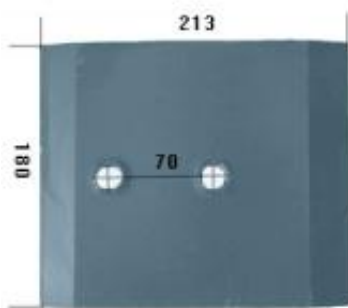

Dane aktualne na dzień: 14-05-2026 02:37

Link do produktu: <https://www.sklep.jedrus.com.pl/plyta-slizgowa-krotka-hardox500-do-pluga-vogel-noot-5801101s-p-2742.html>

Płyta ślizgowa krótka HARDOX500 do pługa Vogel Noot 5801101/S

Cena brutto	133,00 zł
Cena netto	108,13 zł
Dostępność	Dostępny
Czas wysyłki	3 dni
Kod producenta	5801101/S

Opis produktu

Płyta ślizgowa krótka HARDOX500 do pługa Vogel Noot
Symbol: 5801101/S