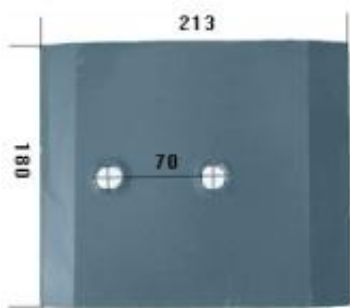

Dane aktualne na dzień: 28-06-2026 08:11

Link do produktu: <https://www.sklep.jedrus.com.pl/plyta-slizgowa-krotka-hardox500-do-pluga-vogel-noot-5801101s-p-2742.html>

Płyta ślizgowa krótka HARDOX500 do pługa Vogel Noot 5801101/S

Cena brutto	133,00 zł
Cena netto	108,13 zł
Dostępność	Dostępny
Czas wysyłki	3 dni
Kod producenta	5801101/S

Opis produktu

Płyta ślizgowa krótka HARDOX500 do pługa Vogel Noot
Symbol: 5801101/S