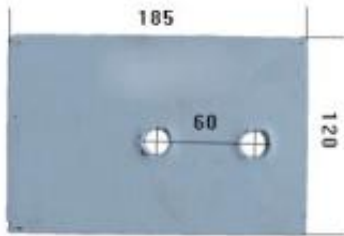

Dane aktualne na dzień: 29-06-2026 02:13

Link do produktu: <https://www.sklep.jedrus.com.pl/ploza-tylna-l-hardox500-do-pluga-overum-80601l-p-2010.html>

Płoza tylna L HARDOX500 do pługa Overum 80601/L

Cena brutto	76,00 zł
Cena netto	61,79 zł
Dostępność	Dostępny
Czas wysyłki	3 dni
Kod producenta	80601/L

Opis produktu

Płoza tylna L HARDOX500 do pługa Overum
Symbol: 80601/L