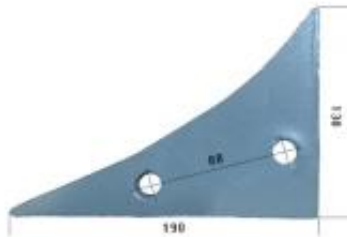

Dane aktualne na dzień: 28-06-2026 07:30

Link do produktu: <https://www.sklep.jedrus.com.pl/ploza-przednia-p-hardox500-do-pluga-pottinger-929100001p-p-2126.html>