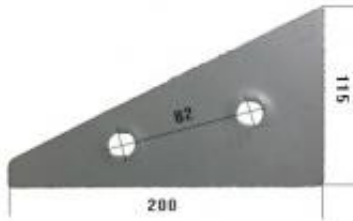

Dane aktualne na dzień: 13-02-2026 21:59

Link do produktu: <https://www.sklep.jedrus.com.pl/ploza-przednia-p-hardox500-do-pluga-overum-95003732p-p-1903.html>

Płoza przednia P HARDOX500 do pługa Overum 95003732/P

Cena brutto	45,00 zł
Cena netto	36,59 zł
Dostępność	Dostępny
Czas wysyłki	3 dni
Kod producenta	95003732/P

Opis produktu

Płoza przednia P HARDOX500 do pługa Overum
Symbol: 95003732/P