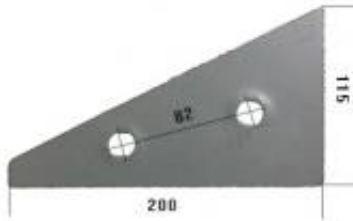

Dane aktualne na dzień: 29-06-2026 11:58

Link do produktu: <https://www.sklep.jedrus.com.pl/ploza-przednia-p-hardox500-do-pluga-overum-95003732p-p-1903.html>

Płoza przednia P HARDOX500 do pługa Overum 95003732/P

Cena brutto	45,00 zł
Cena netto	36,59 zł
Dostępność	Dostępny
Czas wysyłki	3 dni
Kod producenta	95003732/P

Opis produktu

Płoza przednia P HARDOX500 do pługa Overum
Symbol: 95003732/P