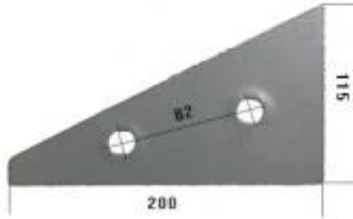

Dane aktualne na dzień: 15-05-2026 07:27

Link do produktu: <https://www.sklep.jedrus.com.pl/ploza-przednia-p-hardox500-do-pluga-overum-95003732p-p-1903.html>

Płoza przednia P HARDOX500 do pługa Overum 95003732/P

Cena brutto	45,00 zł
Cena netto	36,59 zł
Dostępność	Dostępny
Czas wysyłki	3 dni
Kod producenta	95003732/P

Opis produktu

Płoza przednia P HARDOX500 do pługa Overum
Symbol: 95003732/P