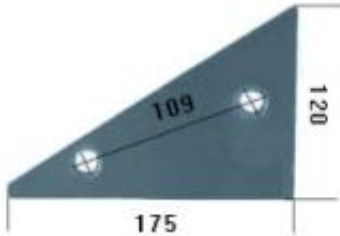

Dane aktualne na dzień: 14-05-2026 05:17

Link do produktu: <https://www.sklep.jedrus.com.pl/ploza-przednia-p-hardox500-do-pluga-niemeyer-24004p-p-1295.html>

Płoza przednia P HARDOX500 do pługa Niemeyer 24004/P

Cena brutto	48,00 zł
Cena netto	39,02 zł
Dostępność	Dostępny
Czas wysyłki	3 dni
Kod producenta	24004/P

Opis produktu

Płoza przednia P do pługa Niemeyer

Symbol: 24004/P

Wyprodukowane w Polsce z blach trudnościeralnych HARDOX500