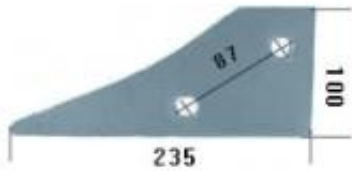

Dane aktualne na dzień: 07-07-2026 18:01

Link do produktu: <https://www.sklep.jedrus.com.pl/ploza-przednia-p-hardox500-do-pluga-krone-123166p-p-551.html>

Płoza przednia P HARDOX500 do pługa Krone 123166/P

Cena brutto	54,00 zł
Cena netto	43,90 zł
Dostępność	Dostępny
Czas wysyłki	3 dni
Numer	NPŁ745
Kod producenta	123166/P

Opis produktu

Płoza przednia P HARDOX500 do pługa Krone
Symbol: 123166/P