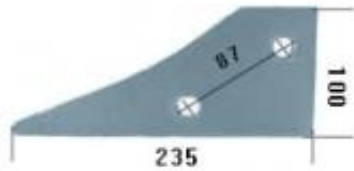

## Płoza przednia P HARDOX500 do pługa Krone 123166/P

Cena brutto	<b>54,00 zł</b>
Cena netto	<b>43,90 zł</b>
Dostępność	<b>Dostępny</b>
Czas wysyłki	<b>3 dni</b>
Numer	<b>NPŁ745</b>
Kod producenta	<b>123166/P</b>