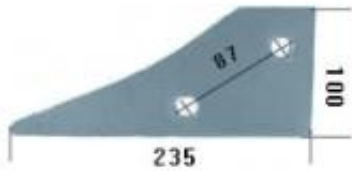

Dane aktualne na dzień: 08-04-2026 14:26

Link do produktu: <https://www.sklep.jedrus.com.pl/ploza-przednia-p-hardox500-do-pluga-krone-123166p-p-551.html>

Płoza przednia P HARDOX500 do pługa Krone 123166/P

Cena brutto	54,00 zł
Cena netto	43,90 zł
Dostępność	Dostępny
Czas wysyłki	3 dni
Numer	NPŁ745
Kod producenta	123166/P

Opis produktu

Płoza przednia P HARDOX500 do pługa Krone
Symbol: 123166/P