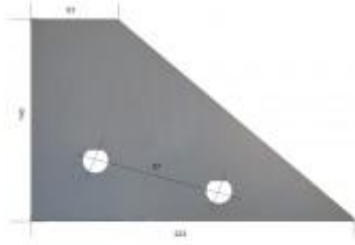

Dane aktualne na dzień: 07-07-2026 22:41

Link do produktu: <https://www.sklep.jedrus.com.pl/ploza-przednia-l-hardox500-do-pluga-pottinger-93079005l-p-2135.html>

## Płoza przednia L HARDOX500 do pługa Pottinger 93079005/L

Cena brutto	<b>73,00 zł</b>
Cena netto	<b>59,35 zł</b>
Dostępność	<b>Dostępny</b>
Czas wysyłki	<b>3 dni</b>
Kod producenta	<b>93079005/L</b>

### Opis produktu

Płoza przednia L HARDOX500 do pługa Pottinger  
Symbol: 93079005/L