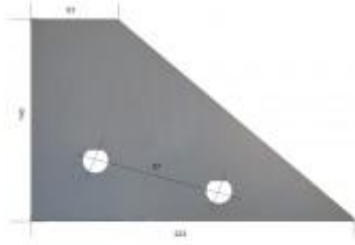

Dane aktualne na dzień: 23-05-2026 19:21

Link do produktu: <https://www.sklep.jedrus.com.pl/ploza-przednia-l-hardox500-do-pluga-pottinger-93079005l-p-2135.html>

## Płoza przednia L HARDOX500 do pługa Pottinger 93079005/L

Cena brutto	<b>73,00 zł</b>
Cena netto	<b>59,35 zł</b>
Dostępność	<b>Dostępny</b>
Czas wysyłki	<b>3 dni</b>
Kod producenta	<b>93079005/L</b>

### Opis produktu

Płoza przednia L HARDOX500 do pługa Pottinger  
Symbol: 93079005/L