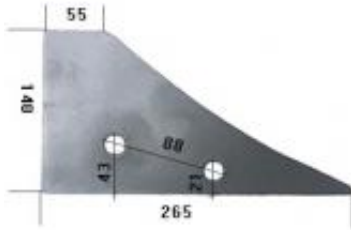

Dane aktualne na dzień: 07-07-2026 22:36

Link do produktu: <https://www.sklep.jedrus.com.pl/ploza-przednia-l-hardox500-do-pluga-pottinger-93071005l-p-2131.html>

Płoza przednia L HARDOX500 do pługa Pottinger 93071005/L

Cena brutto	76,00 zł
Cena netto	61,79 zł
Dostępność	Dostępny
Czas wysyłki	3 dni
Numer	009172
Kod producenta	93071005/L

Opis produktu

Płoza przednia L HARDOX500 do pługa Pottinger
Symbol: 93071005/L