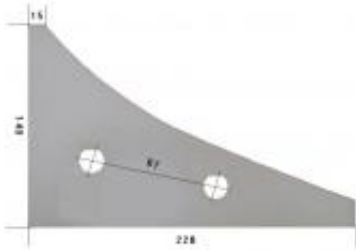

Dane aktualne na dzień: 28-06-2026 06:27

Link do produktu: <https://www.sklep.jedrus.com.pl/ploza-przednia-l-hardox500-do-pluga-pottinger-929101050l-p-2129.html>

Płoza przednia L HARDOX500 do pługa Pottinger 929101050/L

Cena brutto	61,00 zł
Cena netto	49,59 zł
Dostępność	Dostępny
Czas wysyłki	3 dni
Kod producenta	929101050/L

Opis produktu

Płoza przednia L HARDOX500 do pługa Pottinger
Symbol: 929101050/L