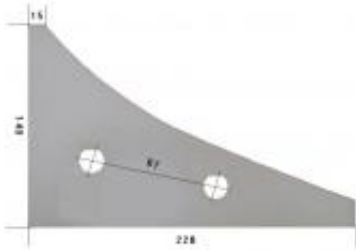

Dane aktualne na dzień: 28-06-2026 07:19

Link do produktu: <https://www.sklep.jedrus.com.pl/ploza-przednia-l-hardox500-do-pluga-pottinger-929101050l-p-2129.html>

## Płoza przednia L HARDOX500 do pługa Pottinger 929101050/L

Cena brutto	<b>61,00 zł</b>
Cena netto	<b>49,59 zł</b>
Dostępność	<b>Dostępny</b>
Czas wysyłki	<b>3 dni</b>
Kod producenta	<b>929101050/L</b>