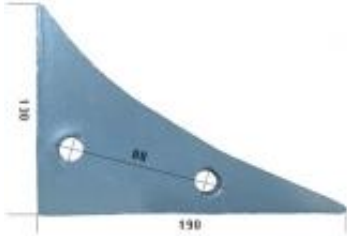

Dane aktualne na dzień: 14-05-2026 05:27

Link do produktu: <https://www.sklep.jedrus.com.pl/ploza-przednia-l-hardox500-do-pluga-pottinger-929100050l-p-2127.html>

Płoza przednia L HARDOX500 do pługa Pottinger 929100050/L

Cena brutto	50,00 zł
Cena netto	40,65 zł
Dostępność	Dostępny
Czas wysyłki	3 dni
Kod producenta	929100050/L

Opis produktu

Płoza przednia L HARDOX500 do pługa Pottinger
Symbol: 929100050/L