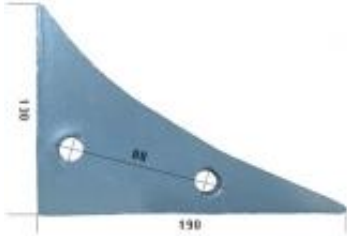

Dane aktualne na dzień: 28-06-2026 09:24

Link do produktu: <https://www.sklep.jedrus.com.pl/ploza-przednia-l-hardox500-do-pluga-pottinger-929100050l-p-2127.html>

Płoza przednia L HARDOX500 do pługa Pottinger 929100050/L

Cena brutto	50,00 zł
Cena netto	40,65 zł
Dostępność	Dostępny
Czas wysyłki	3 dni
Kod producenta	929100050/L

Opis produktu

Płoza przednia L HARDOX500 do pługa Pottinger
Symbol: 929100050/L