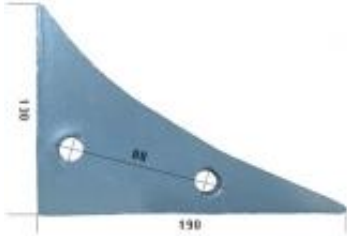

Dane aktualne na dzień: 28-06-2026 10:33

Link do produktu: <https://www.sklep.jedrus.com.pl/ploza-przednia-l-hardox500-do-pluga-pottinger-929100050l-p-2127.html>

Płoza przednia L HARDOX500 do pługa Pottinger 929100050/L

Cena brutto	50,00 zł
Cena netto	40,65 zł
Dostępność	Dostępny
Czas wysyłki	3 dni
Kod producenta	929100050/L

Opis produktu

Płoza przednia L HARDOX500 do pługa Pottinger
Symbol: 929100050/L