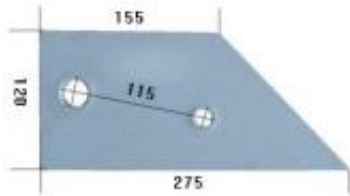

Dane aktualne na dzień: 29-06-2026 08:57

Link do produktu: <https://www.sklep.jedrus.com.pl/ploza-przednia-l-hardox500-do-pluga-overum-80602l-p-2008.html>

Płoza przednia L HARDOX500 do pługa Overum 80602/L

Cena brutto	85,00 zł
Cena netto	69,11 zł
Dostępność	Dostępny
Czas wysyłki	3 dni
Kod producenta	80602/L

Opis produktu

Płoza przednia L HARDOX500 do pługa Overum
Symbol: 80602/L