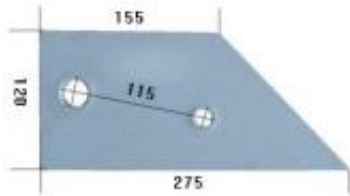

Dane aktualne na dzień: 15-05-2026 05:30

Link do produktu: <https://www.sklep.jedrus.com.pl/ploza-przednia-l-hardox500-do-pluga-overum-80602l-p-2008.html>

Płoza przednia L HARDOX500 do pługa Overum 80602/L

Cena brutto	85,00 zł
Cena netto	69,11 zł
Dostępność	Dostępny
Czas wysyłki	3 dni
Kod producenta	80602/L

Opis produktu

Płoza przednia L HARDOX500 do pługa Overum
Symbol: 80602/L