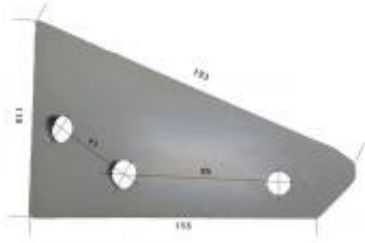

Dane aktualne na dzień: 29-06-2026 14:20

Link do produktu: <https://www.sklep.jedrus.com.pl/ploza-przednia-l-hardox500-do-pluga-overum-35061l-p-1902.html>

Płoza przednia L HARDOX500 do pługa Overum 35061/L

Cena brutto	46,00 zł
Cena netto	37,40 zł
Dostępność	Dostępny
Czas wysyłki	3 dni
Kod producenta	35061/L

Opis produktu

Płoza przednia L HARDOX500 do pługa Overum
Symbol: 35061/L