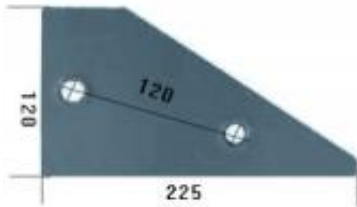

Dane aktualne na dzień: 28-06-2026 10:32

Link do produktu: <https://www.sklep.jedrus.com.pl/ploza-przednia-l-hardox500-do-pluga-niemeyer-24013l-p-1298.html>

## Płoza przednia L HARDOX500 do pługa Niemeyer 24013/L

Cena brutto	<b>66,00 zł</b>
Cena netto	<b>53,66 zł</b>
Dostępność	<b>Dostępny</b>
Czas wysyłki	<b>3 dni</b>
Kod producenta	<b>24013/L</b>

### Opis produktu

Płoza przednia L do pługa Niemeyer

Symbol: 24013/L

Wyprodukowane w Polsce z blach trudnościeralnych HARDOX500