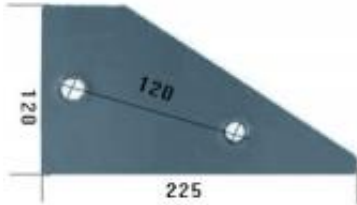

Dane aktualne na dzień: 14-05-2026 05:17

Link do produktu: <https://www.sklep.jedrus.com.pl/ploza-przednia-l-hardox500-do-pluga-niemeyer-24013l-p-1298.html>

Płoza przednia L HARDOX500 do pługa Niemeyer 24013/L

Cena brutto	66,00 zł
Cena netto	53,66 zł
Dostępność	Dostępny
Czas wysyłki	3 dni
Kod producenta	24013/L

Opis produktu

Płoza przednia L do pługa Niemeyer

Symbol: 24013/L

Wyprodukowane w Polsce z blach trudnościeralnych HARDOX500