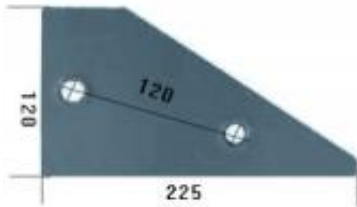

Dane aktualne na dzień: 28-06-2026 09:02

Link do produktu: <https://www.sklep.jedrus.com.pl/ploza-przednia-l-hardox500-do-pluga-niemeyer-24013l-p-1298.html>

Płoza przednia L HARDOX500 do pługa Niemeyer 24013/L

| | |
|----------------|-----------------|
| Cena brutto | 66,00 zł |
| Cena netto | 53,66 zł |
| Dostępność | Dostępny |
| Czas wysyłki | 3 dni |
| Kod producenta | 24013/L |

Opis produktu

Płoza przednia L do pługa Niemeyer

Symbol: 24013/L

Wyprodukowane w Polsce z blach trudnościeralnych HARDOX500