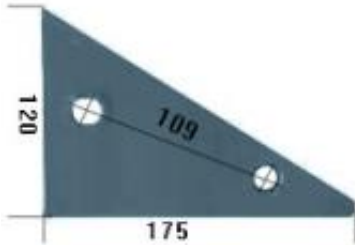

Dane aktualne na dzień: 28-06-2026 07:30

Link do produktu: <https://www.sklep.jedrus.com.pl/ploza-przednia-l-hardox500-do-pluga-niemeyer-24004l-p-1296.html>

Płoza przednia L HARDOX500 do pługa Niemeyer 24004/L

Cena brutto	48,00 zł
Cena netto	39,02 zł
Dostępność	Dostępny
Czas wysyłki	3 dni
Numer	NPŁ379-1
Kod producenta	24004/L

Opis produktu

Płoza przednia L do pługa Niemeyer

Symbol: 24004/L

Wyprodukowane w Polsce z blach trudnościeralnych HARDOX500