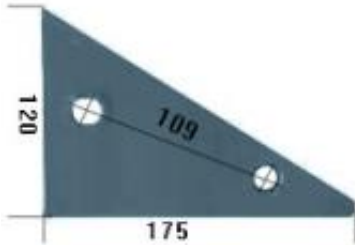

Link do produktu: <https://www.sklep.jedrus.com.pl/ploza-przednia-l-hardox500-do-pluga-niemeyer-24004l-p-1296.html>

## Płoza przednia L HARDOX500 do pługa Niemeyer 24004/L

Cena brutto	<b>48,00 zł</b>
Cena netto	<b>39,02 zł</b>
Dostępność	<b>Dostępny</b>
Czas wysyłki	<b>3 dni</b>
Numer	<b>NPŁ379-1</b>
Kod producenta	<b>24004/L</b>

### Opis produktu

Płoza przednia L do pługa Niemeyer  
Symbol: 24004/L  
Wyprodukowane w Polsce z blach trudnościeralnych HARDOX500