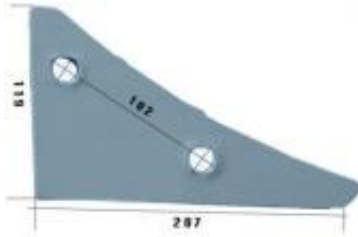

Dane aktualne na dzień: 07-07-2026 17:58

Link do produktu: <https://www.sklep.jedrus.com.pl/ploza-przednia-l-hardox500-do-pluga-lemken-3401901l-p-1178.html>

## Płoza przednia L HARDOX500 do pługa Lemken 3401901/L

Cena brutto	<b>48,00 zł</b>
Cena netto	<b>39,02 zł</b>
Dostępność	<b>Dostępny</b>
Czas wysyłki	<b>3 dni</b>
Numer	<b>NPŁ451-1</b>
Kod producenta	<b>3401901/L</b>

### Opis produktu

Płoza przednia L HARDOX500 do pługa Lemken  
Symbol: 3401901/L