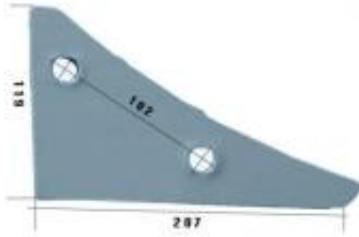

Dane aktualne na dzień: 08-04-2026 14:42

Link do produktu: <https://www.sklep.jedrus.com.pl/ploza-przednia-l-hardox500-do-pluga-lemken-3401901l-p-1178.html>

Płoza przednia L HARDOX500 do pługa Lemken 3401901/L

Cena brutto	48,00 zł
Cena netto	39,02 zł
Dostępność	Dostępny
Czas wysyłki	3 dni
Numer	NPŁ451-1
Kod producenta	3401901/L

Opis produktu

Płoza przednia L HARDOX500 do pługa Lemken
Symbol: 3401901/L