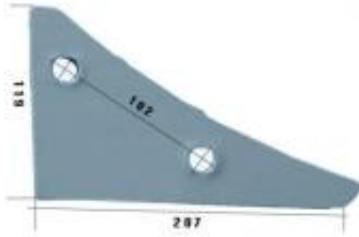

Dane aktualne na dzień: 23-05-2026 16:22

Link do produktu: <https://www.sklep.jedrus.com.pl/ploza-przednia-l-hardox500-do-pluga-lemken-3401901l-p-1178.html>

Płoza przednia L HARDOX500 do pługa Lemken 3401901/L

Cena brutto	48,00 zł
Cena netto	39,02 zł
Dostępność	Dostępny
Czas wysyłki	3 dni
Numer	NPŁ451-1
Kod producenta	3401901/L

Opis produktu

Płoza przednia L HARDOX500 do pługa Lemken
Symbol: 3401901/L