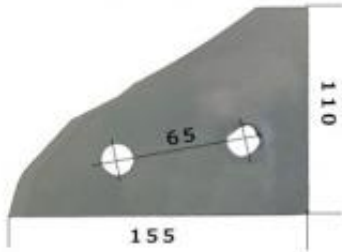

Dane aktualne na dzień: 08-04-2026 14:34

Link do produktu: <https://www.sklep.jedrus.com.pl/ploza-przednia-l-hardox500-do-pluga-kuhn-761111-p-710.html>

Płoza przednia L HARDOX500 do pługa Kuhn 761111/L

Cena brutto	42,00 zł
Cena netto	34,15 zł
Dostępność	Dostępny
Czas wysyłki	3 dni
Numer	NPŁ708
Kod producenta	761111/L

Opis produktu

Płoza przednia L HARDOX500 do pługa Kuhn
Symbol: 761111/L