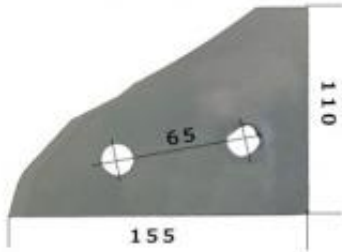

Dane aktualne na dzień: 07-07-2026 18:01

Link do produktu: <https://www.sklep.jedrus.com.pl/ploza-przednia-l-hardox500-do-pluga-kuhn-761111-p-710.html>

Płoza przednia L HARDOX500 do pługa Kuhn 761111/L

Cena brutto	42,00 zł
Cena netto	34,15 zł
Dostępność	Dostępny
Czas wysyłki	3 dni
Numer	NPŁ708
Kod producenta	761111/L

Opis produktu

Płoza przednia L HARDOX500 do pługa Kuhn
Symbol: 761111/L