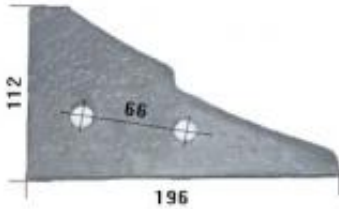

Dane aktualne na dzień: 08-04-2026 14:23

Link do produktu: <https://www.sklep.jedrus.com.pl/ploza-przednia-l-hardox500-do-pluga-kuhn-223121l-p-706.html>

Płoza przednia L HARDOX500 do pługa Kuhn 223121/L

Cena brutto	42,00 zł
Cena netto	34,15 zł
Dostępność	Dostępny
Czas wysyłki	3 dni
Numer	NPŁ674
Kod producenta	223121/L

Opis produktu

Płoza przednia L HARDOX500 do pługa Kuhn
Symbol: 223121/L