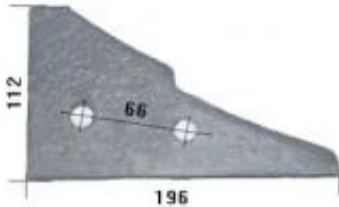

Dane aktualne na dzień: 23-05-2026 16:23

Link do produktu: <https://www.sklep.jedrus.com.pl/ploza-przednia-l-hardox500-do-pluga-kuhn-223121l-p-706.html>

Płoza przednia L HARDOX500 do pługa Kuhn 223121/L

Cena brutto	42,00 zł
Cena netto	34,15 zł
Dostępność	Dostępny
Czas wysyłki	3 dni
Numer	NPŁ674
Kod producenta	223121/L

Opis produktu

Płoza przednia L HARDOX500 do pługa Kuhn
Symbol: 223121/L