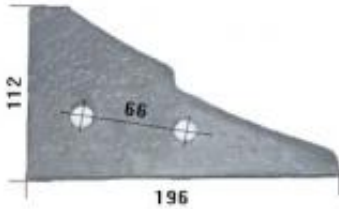

Dane aktualne na dzień: 07-07-2026 18:04

Link do produktu: <https://www.sklep.jedrus.com.pl/ploza-przednia-l-hardox500-do-pluga-kuhn-223121l-p-706.html>

## Płoza przednia L HARDOX500 do pługa Kuhn 223121/L

Cena brutto	<b>42,00 zł</b>
Cena netto	<b>34,15 zł</b>
Dostępność	<b>Dostępny</b>
Czas wysyłki	<b>3 dni</b>
Numer	<b>NPŁ674</b>
Kod producenta	<b>223121/L</b>

### Opis produktu

Płoza przednia L HARDOX500 do pługa Kuhn  
Symbol: 223121/L