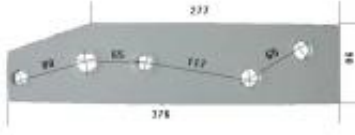

Dane aktualne na dzień: 12-06-2026 14:05

Link do produktu: <https://www.sklep.jedrus.com.pl/ploza-krotka-p-hardox500-do-pluga-rower-n256p-p-2426.html>

Płoza krótka P HARDOX500 do pługa Rower N256/P

Cena brutto	105,00 zł
Cena netto	85,37 zł
Dostępność	Dostępny
Czas wysyłki	3 dni
Numer	NPŁ507
Kod producenta	N256/P

Opis produktu

Płoza krótka P do pługa Rower

Symbol: N256/P

Wyprodukowane w Polsce z blach trudnościeralnych HARDOX500