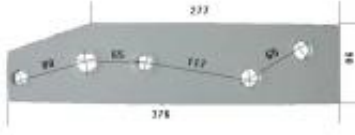

Dane aktualne na dzień: 12-06-2026 15:19

Link do produktu: <https://www.sklep.jedrus.com.pl/ploza-krotka-p-hardox500-do-pluga-rower-n256p-p-2426.html>

Płoza krótka P HARDOX500 do pługa Rower N256/P

Cena brutto	105,00 zł
Cena netto	85,37 zł
Dostępność	Dostępny
Czas wysyłki	3 dni
Numer	NPŁ507
Kod producenta	N256/P

Opis produktu

Płoza krótka P do pługa Rower

Symbol: N256/P

Wyprodukowane w Polsce z blach trudnościeralnych HARDOX500