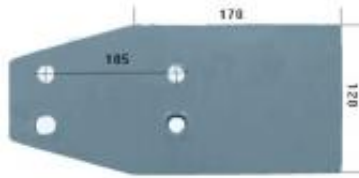

Dane aktualne na dzień: 28-06-2026 14:55

Link do produktu: <https://www.sklep.jedrus.com.pl/ploza-krotka-p-hardox500-do-pluga-rabewerk-27530502p-p-2372.html>

Płoza krótka P HARDOX500 do pługa Rabewerk 27530502/P

Cena brutto	85,00 zł
Cena netto	69,11 zł
Dostępność	Dostępny
Czas wysyłki	3 dni
Kod producenta	27530502/P

Opis produktu

Płoza krótka P HARDOX500 do pługa Rabewerk
Symbol: 27530502/P