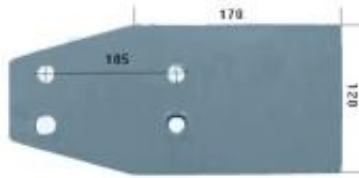

Dane aktualne na dzień: 30-03-2026 04:34

Link do produktu: <https://www.sklep.jedrus.com.pl/ploza-krotka-p-hardox500-do-pluga-rabewerk-27530502p-p-2372.html>

Płoza krótka P HARDOX500 do pługa Rabewerk 27530502/P

Cena brutto	85,00 zł
Cena netto	69,11 zł
Dostępność	Dostępny
Czas wysyłki	3 dni
Kod producenta	27530502/P

Opis produktu

Płoza krótka P HARDOX500 do pługa Rabewerk
Symbol: 27530502/P