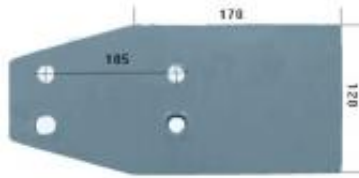

Dane aktualne na dzień: 14-05-2026 05:38

Link do produktu: <https://www.sklep.jedrus.com.pl/ploza-krotka-p-hardox500-do-pluga-rabewerk-27530502p-p-2372.html>

Płoza krótka P HARDOX500 do pługa Rabewerk 27530502/P

Cena brutto	85,00 zł
Cena netto	69,11 zł
Dostępność	Dostępny
Czas wysyłki	3 dni
Kod producenta	27530502/P

Opis produktu

Płoza krótka P HARDOX500 do pługa Rabewerk
Symbol: 27530502/P