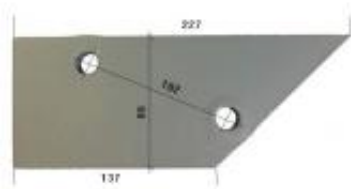

Dane aktualne na dzień: 28-06-2026 07:43

Link do produktu: <https://www.sklep.jedrus.com.pl/ploza-krotka-l-hardox500-do-pluga-steeno-24061911-l-p-2653.html>

## Płoza krótka L HARDOX500 do pługa Steeno 24061911/L

|                |                   |
|----------------|-------------------|
| Cena brutto    | <b>60,00 zł</b>   |
| Cena netto     | <b>48,78 zł</b>   |
| Dostępność     | <b>Dostępny</b>   |
| Czas wysyłki   | <b>3 dni</b>      |
| Kod producenta | <b>24061911/L</b> |

### Opis produktu

Płoza krótka L do pługa Steeno

Symbol: 24061911/L

Wyprodukowane w Polsce z blach trudnościeralnych HARDOX500