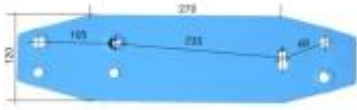

Dane aktualne na dzień: 14-05-2026 05:34

Link do produktu: <https://www.sklep.jedrus.com.pl/ploza-dluga-pl-hardox500-do-pluga-rabewerk-wp300os-p-2374.html>

Płoza długa P/L HARDOX500 do pługa Rabewerk WP3000/S

Cena brutto	135,00 zł
Cena netto	109,76 zł
Dostępność	Dostępny
Czas wysyłki	3 dni
Kod producenta	WP3000/S

Opis produktu

Płoza długa P/L HARDOX500 do pługa Rabewerk
Symbol: WP3000/S