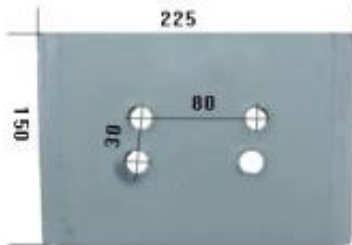

Dane aktualne na dzień: 14-05-2026 08:38

Link do produktu: <https://www.sklep.jedrus.com.pl/pietka-plozy-hardox500-do-pluga-skjold-94289s-p-2515.html>

## Piętka płozy HARDOX500 do pług Skjold 94289/S

Cena brutto	<b>123,00 zł</b>
Cena netto	<b>100,00 zł</b>
Dostępność	<b>Dostępny</b>
Czas wysyłki	<b>3 dni</b>
Kod producenta	<b>94289/S</b>