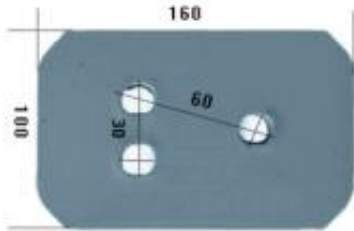

Dane aktualne na dzień: 14-05-2026 05:40

Link do produktu: <https://www.sklep.jedrus.com.pl/pietak-plozy-pl-hardox500-do-pluga-rabewerk-27081500s-p-2399.html>

Piętak płozy P/L HARDOX500 do pługa Rabewerk 27081500/S

Cena brutto	49,00 zł
Cena netto	39,84 zł
Dostępność	Dostępny
Czas wysyłki	3 dni
Kod producenta	27081500/S

Opis produktu

Piętak płozy P/L HARDOX500 do pługa Rabewerk
Symbol: 27081500/S