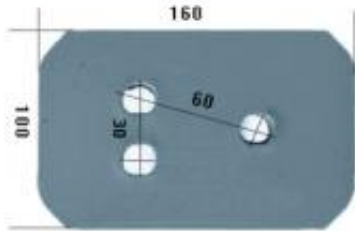

Dane aktualne na dzień: 28-06-2026 14:50

Link do produktu: <https://www.sklep.jedrus.com.pl/pietak-plozy-pl-hardox500-do-pluga-rabewerk-27081500s-p-2399.html>

Piętak płozy P/L HARDOX500 do pługa Rabewerk 27081500/S

Cena brutto	49,00 zł
Cena netto	39,84 zł
Dostępność	Dostępny
Czas wysyłki	3 dni
Kod producenta	27081500/S

Opis produktu

Piętak płozy P/L HARDOX500 do pługa Rabewerk
Symbol: 27081500/S