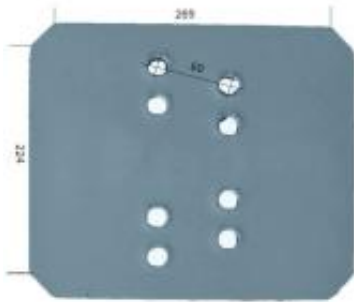

Dane aktualne na dzień: 14-05-2026 05:35

Link do produktu: <https://www.sklep.jedrus.com.pl/pietak-plozy-pl-hardox500-do-pluga-rabewerk-27081400s-p-2392.html>

## Piętak płozy P/L HARDOX500 do pługa Rabewerk 27081400/S

Cena brutto	<b>120,00 zł</b>
Cena netto	<b>97,56 zł</b>
Dostępność	<b>Dostępny</b>
Czas wysyłki	<b>3 dni</b>
Kod producenta	<b>27081400/S</b>

### Opis produktu

Piętak płozy P/L HARDOX500 do pługa Rabewerk  
Symbol: 27081400/S