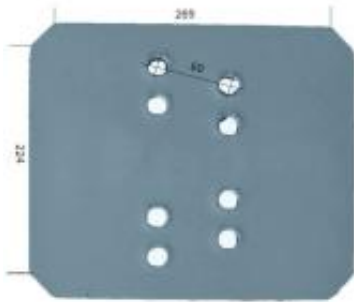

Dane aktualne na dzień: 28-06-2026 14:50

Link do produktu: <https://www.sklep.jedrus.com.pl/pietak-plozy-pl-hardox500-do-pluga-rabewerk-27081400s-p-2392.html>

Piętak płozy P/L HARDOX500 do pługa Rabewerk 27081400/S

Cena brutto	120,00 zł
Cena netto	97,56 zł
Dostępność	Dostępny
Czas wysyłki	3 dni
Kod producenta	27081400/S

Opis produktu

Piętak płozy P/L HARDOX500 do pługa Rabewerk
Symbol: 27081400/S