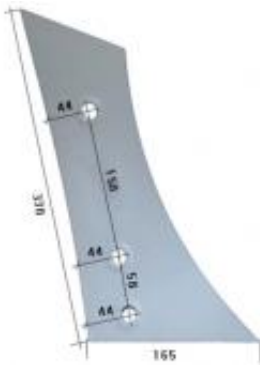

Link do produktu: <https://www.sklep.jedrus.com.pl/piers-p-hardox500-do-pluga-lemken-3450522p-p-1151.html>

Pierś P HARDOX500 do pługa Lemken 3450522/P

Cena brutto	93,00 zł
Cena netto	75,61 zł
Dostępność	Dostępny
Czas wysyłki	3 dni
Numer	NPŁ340
Kod producenta	3450522/P

Opis produktu

Pierś P HARDOX500 do pługa Lemken
Symbol: 3450522/P