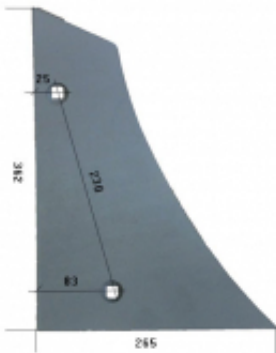

Dane aktualne na dzień: 23-05-2026 16:16

Link do produktu: <https://www.sklep.jedrus.com.pl/piers-odkladnicy-p-1024-250hb-do-pluga-atlas-1024020030p-250hb-p-101.html>

Pierś odkładnicy P 1024 250HB do pług Atlas 1024/020030/P 250HB

Cena brutto	61,00 zł
Cena netto	49,59 zł
Dostępność	Dostępny
Czas wysyłki	3 dni
Kod producenta	1024/020030/P 250HB

Opis produktu

Pierś odkładnicy P 1024 250HB do pług Atlas
Symbol:1024/020030/P 250HB
Wyprodukowane w Polsce z blach trudnościeralnych