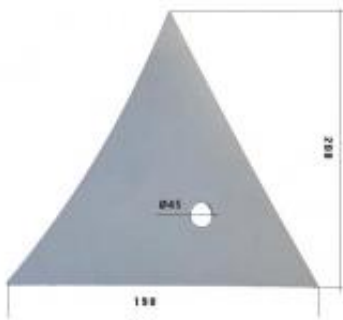

Dane aktualne na dzień: 12-06-2026 20:32

Link do produktu: <https://www.sklep.jedrus.com.pl/piers-l-hardox500-do-pluga-rabewerk-vrp300tl-p-2253.html>

Pierś L HARDOX500 do pługa Rabewerk VRP300T/L

Cena brutto	63,00 zł
Cena netto	51,22 zł
Dostępność	Dostępny
Czas wysyłki	3 dni
Kod producenta	VRP300T/L

Opis produktu

Pierś L HARDOX500 do pługa Rabewerk
Symbol: VRP300T/L