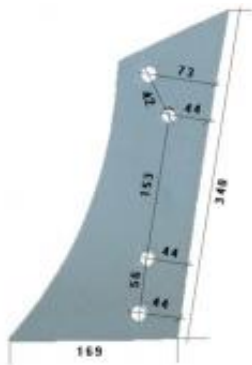

Dane aktualne na dzień: 07-07-2026 17:03

Link do produktu: <https://www.sklep.jedrus.com.pl/piers-l-hardox500-do-pluga-lemken-3450525l-p-1154.html>

## Pierś L HARDOX500 do pługa Lemken 3450525/L

Cena brutto	<b>99,00 zł</b>
Cena netto	<b>80,49 zł</b>
Dostępność	<b>Dostępny</b>
Czas wysyłki	<b>3 dni</b>
Numer	<b>NPŁ403-1</b>
Kod producenta	<b>3450525/L</b>

### Opis produktu

Pierś L HARDOX500 do pługa Lemken  
Symbol: 3450525/L