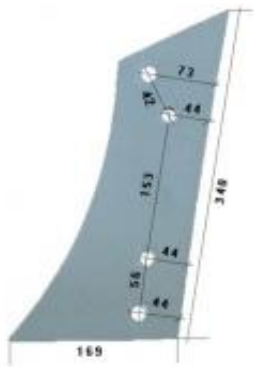

Dane aktualne na dzień: 18-08-2025 22:52

Link do produktu: <https://www.sklep.jedrus.com.pl/piers-l-hardox500-do-pluga-lemken-3450525l-p-1154.html>

## Pierś L HARDOX500 do pługa Lemken 3450525/L

Cena brutto	<b>99,00 zł</b>
Cena netto	<b>80,49 zł</b>
Dostępność	<b>Dostępny</b>
Czas wysyłki	<b>3 dni</b>
Numer	<b>NPŁ403-1</b>
Kod producenta	<b>3450525/L</b>

### Opis produktu

Pierś L HARDOX500 do pługa Lemken  
Symbol: 3450525/L