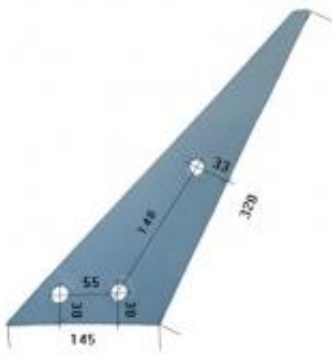

## Pierś L HARDOX500 do pługa Landsberg 41618A/L

|                |                 |
|----------------|-----------------|
| Cena brutto    | <b>91,00 zł</b> |
| Cena netto     | <b>73,98 zł</b> |
| Dostępność     | <b>Dostępny</b> |
| Czas wysyłki   | <b>3 dni</b>    |
| Kod producenta | <b>41618A/L</b> |