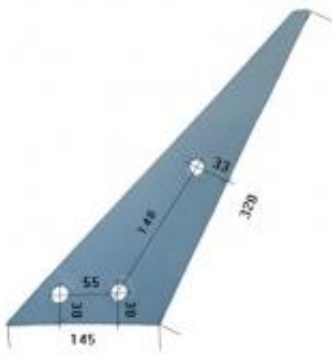

Dane aktualne na dzień: 05-07-2026 01:16

Link do produktu: <https://www.sklep.jedrus.com.pl/piers-l-hardox500-do-pluga-landsberg-41618a-l-p-1013.html>

Pierś L HARDOX500 do pługa Landsberg 41618A/L

Cena brutto	91,00 zł
Cena netto	73,98 zł
Dostępność	Dostępny
Czas wysyłki	3 dni
Kod producenta	41618A/L

Opis produktu

Piers L do pługa Landsberg

Symbol: 41618A/L

Wyprodukowane w Polsce z blach trudnościeralnych HARDOX500