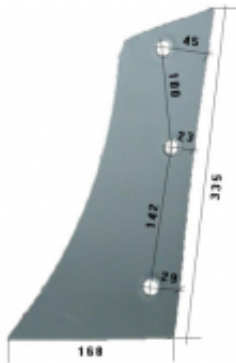

Dane aktualne na dzień: 08-04-2026 14:18

Link do produktu: <https://www.sklep.jedrus.com.pl/piers-l-hardox500-do-pluga-kverneland-073273l-p-892.html>

## Pierś L HARDOX500 do pługa Kverneland 073273/L

Cena brutto **97,00 zł**

Cena netto **78,86 zł**

Dostępność **Dostępny**

Czas wysyłki **3 dni**

Kod producenta **073273/L**

### Opis produktu

Pierś L HARDOX500 do pługa Kverneland  
Symbol: 073273/L