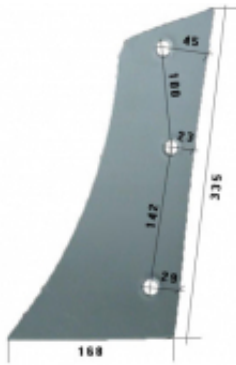

Dane aktualne na dzień: 07-07-2026 18:01

Link do produktu: <https://www.sklep.jedrus.com.pl/piers-l-hardox500-do-pluga-kverneland-073273l-p-892.html>

Pierś L HARDOX500 do pługa Kverneland 073273/L

Cena brutto **97,00 zł**

Cena netto **78,86 zł**

Dostępność **Dostępny**

Czas wysyłki **3 dni**

Kod producenta **073273/L**

Opis produktu

Pierś L HARDOX500 do pługa Kverneland
Symbol: 073273/L