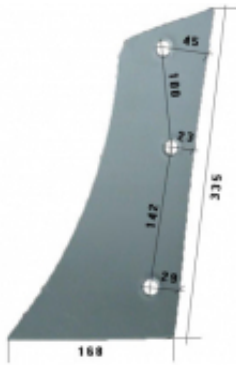

Dane aktualne na dzień: 18-08-2025 22:52

Link do produktu: <https://www.sklep.jedrus.com.pl/piers-l-hardox500-do-pluga-kverneland-073273l-p-892.html>

Pierś L HARDOX500 do pługa Kverneland 073273/L

Cena brutto	97,00 zł
Cena netto	78,86 zł
Dostępność	Dostępny
Czas wysyłki	3 dni
Kod producenta	073273/L

Opis produktu

Pierś L HARDOX500 do pługa Kverneland
Symbol: 073273/L