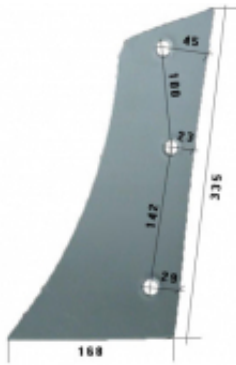

Dane aktualne na dzień: 23-05-2026 16:14

Link do produktu: <https://www.sklep.jedrus.com.pl/piers-l-hardox500-do-pluga-kverneland-073273l-p-892.html>

Pierś L HARDOX500 do pługa Kverneland 073273/L

Cena brutto	97,00 zł
Cena netto	78,86 zł
Dostępność	Dostępny
Czas wysyłki	3 dni
Kod producenta	073273/L

Opis produktu

Pierś L HARDOX500 do pługa Kverneland
Symbol: 073273/L