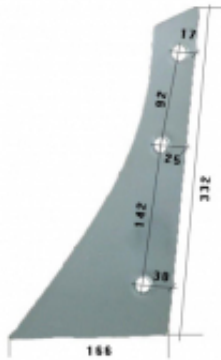

Link do produktu: <https://www.sklep.jedrus.com.pl/piers-l-hardox500-do-pluga-kverneland-073257l-p-879.html>

Pierś L HARDOX500 do pługa Kverneland 073257/L

Cena brutto **83,00 zł**

Cena netto **67,48 zł**

Dostępność **Dostępny**

Czas wysyłki **3 dni**

Numer **NPŁ282**

Kod producenta **073257/L**

Opis produktu

Pierś L HARDOX500 do pługa Kverneland
Symbol: 073257/L