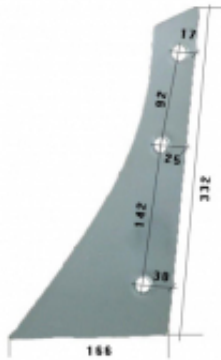

Dane aktualne na dzień: 07-07-2026 21:18

Link do produktu: <https://www.sklep.jedrus.com.pl/piers-l-hardox500-do-pluga-kverneland-073257l-p-879.html>

Pierś L HARDOX500 do pługa Kverneland 073257/L

Cena brutto	83,00 zł
Cena netto	67,48 zł
Dostępność	Dostępny
Czas wysyłki	3 dni
Numer	NPŁ282
Kod producenta	073257/L

Opis produktu

Pierś L HARDOX500 do pługa Kverneland
Symbol: 073257/L