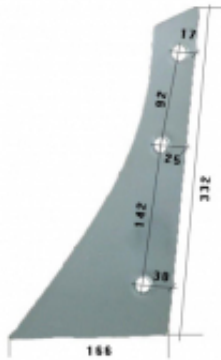

Link do produktu: <https://www.sklep.jedrus.com.pl/piers-l-hardox500-do-pluga-kverneland-073257l-p-879.html>

Pierś L HARDOX500 do pługa Kverneland 073257/L

Cena brutto	83,00 zł
Cena netto	67,48 zł
Dostępność	Dostępny
Czas wysyłki	3 dni
Numer	NPŁ282
Kod producenta	073257/L

Opis produktu

Pierś L HARDOX500 do pługa Kverneland
Symbol: 073257/L