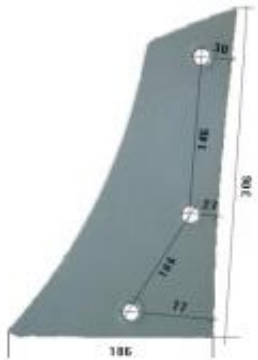

Dane aktualne na dzień: 08-04-2026 12:33

Link do produktu: <https://www.sklep.jedrus.com.pl/piers-l-hardox500-do-pluga-krone-959425l-p-546.html>

Pierś L HARDOX500 do pługa Krone 959425/L

Cena brutto	96,00 zł
Cena netto	78,05 zł
Dostępność	Dostępny
Czas wysyłki	3 dni
Numer	NPŁ404-1
Kod producenta	95942258/L 969425/L

Opis produktu

Pierś L HARDOX500 do pługa Krone
Symbol: 959425/L