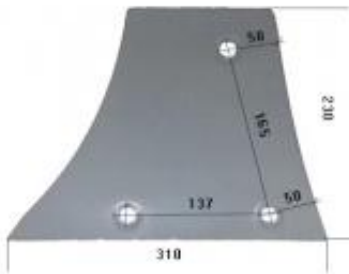

Dane aktualne na dzień: 12-06-2026 05:39

Link do produktu: <https://www.sklep.jedrus.com.pl/piers-l-hardox450-do-pluga-vogel-noot-900205l-p-2683.html>

Pierś L HARDOX450 do pługa Vogel Noot 900205/L

Cena brutto	118,00 zł
Cena netto	95,93 zł
Dostępność	Dostępny
Czas wysyłki	3 dni
Kod producenta	900205/L

Opis produktu

Pierś L HARDOX450 do pługa Vogel Noot
Symbol: 900205/L