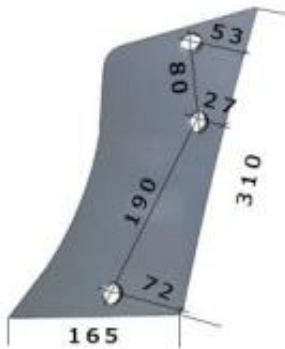

Dane aktualne na dzień: 28-06-2026 07:30

Link do produktu: <https://www.sklep.jedrus.com.pl/piers-l-hardox450-do-pluga-niemeyer-20535l-p-1270.html>

Pierś L HARDOX450 do pługa Niemeyer 20535/L

Cena brutto	92,00 zł
Cena netto	74,80 zł
Dostępność	Dostępny
Czas wysyłki	3 dni
Numer	NPŁ447-1
Kod producenta	20535/L

Opis produktu

Pierś L do pługa Niemeyer

Symbol: 20535/L

Wyprodukowane w Polsce z blach trudnościeralnych HARDOX450