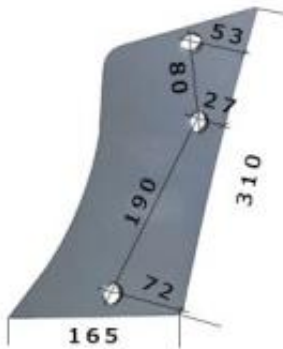

Dane aktualne na dzień: 29-06-2026 09:01

Link do produktu: <https://www.sklep.jedrus.com.pl/piers-l-hardox450-do-pluga-niemeyer-20535l-p-1270.html>

## Pierś L HARDOX450 do pługa Niemeyer 20535/L

Cena brutto	<b>92,00 zł</b>
Cena netto	<b>74,80 zł</b>
Dostępność	<b>Dostępny</b>
Czas wysyłki	<b>3 dni</b>
Numer	<b>NPŁ447-1</b>
Kod producenta	<b>20535/L</b>

### Opis produktu

Pierś L do pługa Niemeyer

Symbol: 20535/L

Wyprodukowane w Polsce z blach trudnościeralnych HARDOX450