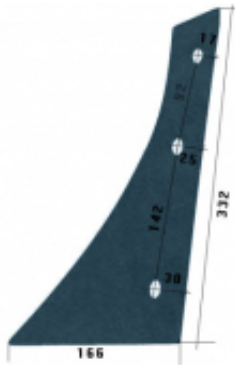

Dane aktualne na dzień: 08-04-2026 12:31

Link do produktu: <https://www.sklep.jedrus.com.pl/piers-do-pluga-kverneland-073257l-25-p-878.html>

Pierś do pługa Kverneland 073257/L 25

Cena brutto	35,00 zł
Cena netto	28,46 zł
Dostępność	Dostępny
Czas wysyłki	3 dni
Numer	NPŁ523-1
Kod producenta	073257/L 25

Opis produktu

Pierś do pługa Kverneland
Symbol: 073257/L 25