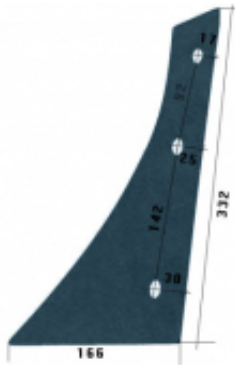

Dane aktualne na dzień: 23-05-2026 13:49

Link do produktu: <https://www.sklep.jedrus.com.pl/piers-do-pluga-kverneland-073257l-25-p-878.html>

Pierś do pługa Kverneland 073257/L 25

Cena brutto	35,00 zł
Cena netto	28,46 zł
Dostępność	Dostępny
Czas wysyłki	3 dni
Numer	NPŁ523-1
Kod producenta	073257/L 25

Opis produktu

Pierś do pługa Kverneland
Symbol: 073257/L 25