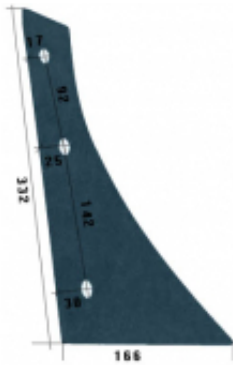

Dane aktualne na dzień: 08-04-2026 14:32

Link do produktu: <https://www.sklep.jedrus.com.pl/piers-do-pluga-kverneland-073256p-25-p-869.html>

Pierś do pługa Kverneland 073256/P 25

Cena brutto	35,00 zł
Cena netto	28,46 zł
Dostępność	Dostępny
Czas wysyłki	3 dni
Numer	NPŁ523
Kod producenta	073256/P 25

Opis produktu

Pierś do pługa Kverneland
Symbol: 073256/P 25