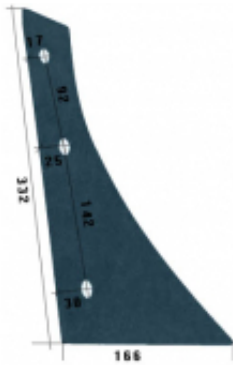

Dane aktualne na dzień: 07-07-2026 18:08

Link do produktu: <https://www.sklep.jedrus.com.pl/piers-do-pluga-kverneland-073256p-25-p-869.html>

Pierś do pługa Kverneland 073256/P 25

Cena brutto	35,00 zł
Cena netto	28,46 zł
Dostępność	Dostępny
Czas wysyłki	3 dni
Numer	NPŁ523
Kod producenta	073256/P 25

Opis produktu

Pierś do pługa Kverneland
Symbol: 073256/P 25