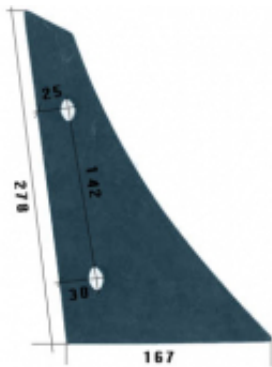

Dane aktualne na dzień: 19-06-2026 00:27

Link do produktu: <https://www.sklep.jedrus.com.pl/piers-do-pluga-kverneland-073250p-25-p-865.html>

Pierś do pług Kverneland 073250/P 25

Cena brutto	32,00 zł
Cena netto	26,02 zł
Dostępność	Dostępny
Czas wysyłki	3 dni
Numer	NPŁ181
Kod producenta	073250/P 25

Opis produktu

Pierś do pług Kverneland
Symbol: 073250/P 25