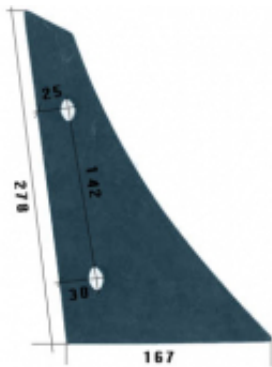

Dane aktualne na dzień: 04-05-2026 21:35

Link do produktu: <https://www.sklep.jedrus.com.pl/piers-do-pluga-kverneland-073250p-25-p-865.html>

Pierś do pługa Kverneland 073250/P 25

Cena brutto	32,00 zł
Cena netto	26,02 zł
Dostępność	Dostępny
Czas wysyłki	3 dni
Numer	NPŁ181
Kod producenta	073250/P 25

Opis produktu

Pierś do pługa Kverneland
Symbol: 073250/P 25