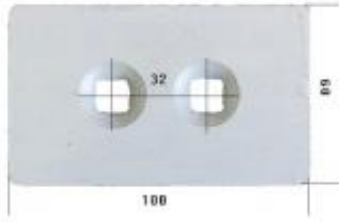

Dane aktualne na dzień: 11-06-2026 18:11

Link do produktu: <https://www.sklep.jedrus.com.pl/ostrze-1-hardox500-do-separatora-kamieni-reeke-reeke-s-2-p-2895.html>

## Ostrze 1 HARDOX500 do separatora kamieni Reeke reeke-s-2

Cena brutto	<b>39,00 zł</b>
Cena netto	<b>31,71 zł</b>
Dostępność	<b>Dostępny</b>
Czas wysyłki	<b>3 dni</b>
Kod producenta	<b>reeke-s-2</b>

### Opis produktu

Ostrze 1 do separatora kamieni Reeke

Symbol: reeke-s-2

Wyprodukowane w Polsce z blach trudnościeralnych HARDOX500