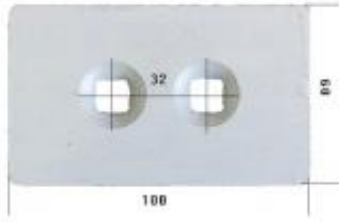

Link do produktu: <https://www.sklep.jedrus.com.pl/ostrze-1-hardox500-do-separatora-kamieni-reeke-reeke-s-2-p-2895.html>

Ostrze 1 HARDOX500 do separatora kamieni Reeke reeke-s-2

Cena brutto	39,00 zł
Cena netto	31,71 zł
Dostępność	Dostępny
Czas wysyłki	3 dni
Kod producenta	reeke-s-2

Opis produktu

Ostrze 1 do separatora kamieni Reeke

Symbol: reeke-s-2

Wyprodukowane w Polsce z blach trudnościeralnych HARDOX500