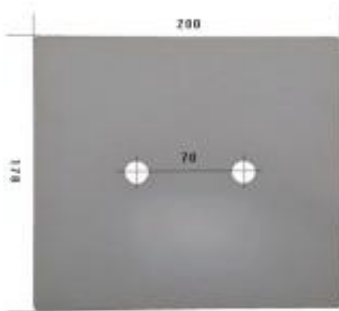

Dane aktualne na dzień: 09-07-2026 10:45

Link do produktu: <https://www.sklep.jedrus.com.pl/nakladka-ps-hardox500-do-pluga-staltech-4-p-2506.html>

Nakładka P/S HARDOX500 do pługa Staltech 4

Cena brutto	81,00 zł
Cena netto	65,85 zł
Dostępność	Dostępny
Czas wysyłki	3 dni
Kod producenta	4

Opis produktu

Nakładka P/S do pługa Staltech

Symbol: 4

Wyprodukowane w Polsce z blach trudnościeralnych HARDOX500