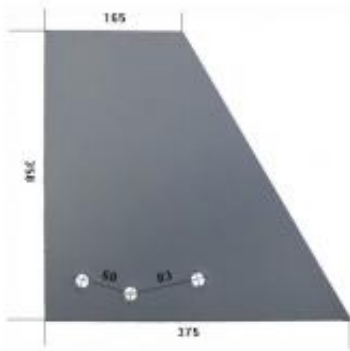

Dane aktualne na dzień: 28-06-2026 14:45

Link do produktu: <https://www.sklep.jedrus.com.pl/nakladka-plozy-lhardox500-do-pluga-rabewerk-27521801l-p-2404.html>

Nakładka płozy LHARDOX500 do pługa Rabewerk 27521801/L

Cena brutto	289,00 zł
Cena netto	234,96 zł
Dostępność	Dostępny
Czas wysyłki	3 dni
Kod producenta	27521801/L

Opis produktu

Nakładka płozy LHARDOX500 do pługa Rabewerk
Symbol: 27521801/L