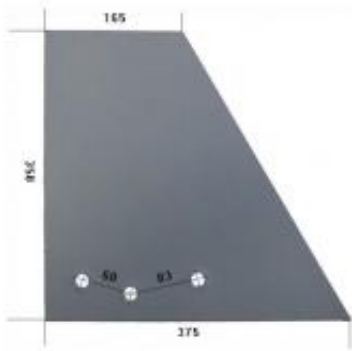

Dane aktualne na dzień: 14-05-2026 05:40

Link do produktu: <https://www.sklep.jedrus.com.pl/nakladka-plozy-lhardox500-do-pluga-rabewerk-27521801l-p-2404.html>

Nakładka płozy LHARDOX500 do pługa Rabewerk 27521801/L

Cena brutto	289,00 zł
Cena netto	234,96 zł
Dostępność	Dostępny
Czas wysyłki	3 dni
Kod producenta	27521801/L

Opis produktu

Nakładka płozy LHARDOX500 do pługa Rabewerk
Symbol: 27521801/L