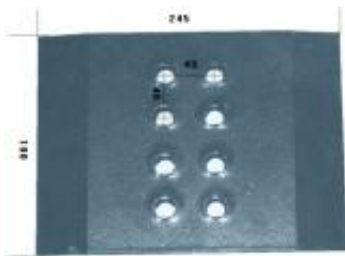

Dane aktualne na dzień: 28-06-2026 06:05

Link do produktu: <https://www.sklep.jedrus.com.pl/nakladka-pl-hardox500-do-pluga-overum-063601as-p-2057.html>

Nakładka P/L HARDOX500 do pługa Overum 063601A/S

Cena brutto	143,00 zł
Cena netto	116,26 zł
Dostępność	Dostępny
Czas wysyłki	3 dni
Kod producenta	063601A/S

Opis produktu

Nakładka P/L HARDOX500 do pługa Overum
Symbol: 063601A/S