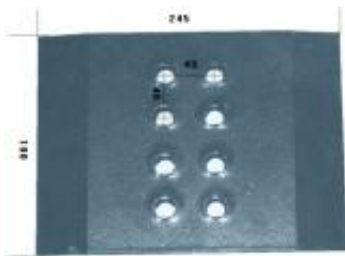

Dane aktualne na dzień: 28-06-2026 06:16

Link do produktu: <https://www.sklep.jedrus.com.pl/nakladka-pl-hardox500-do-pluga-maschio-gaspardo-063601as-p-1216.html>

## Nakładka P/L HARDOX500 do pług Maschio Gaspardo 063601A/S

|                |                  |
|----------------|------------------|
| Cena brutto    | <b>143,29 zł</b> |
| Cena netto     | <b>116,50 zł</b> |
| Dostępność     | <b>Dostępny</b>  |
| Czas wysyłki   | <b>3 dni</b>     |
| Kod producenta | <b>063601A/S</b> |

### Opis produktu

Nakładka P/L do pług Maschio Gaspardo

Symbol: 063601A/S

Wyprodukowane w Polsce z blach trudnościeralnych HARDOX500