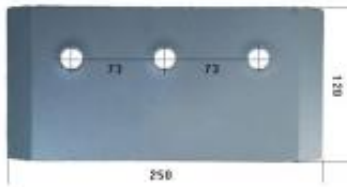

Dane aktualne na dzień: 23-05-2026 13:50

Link do produktu: <https://www.sklep.jedrus.com.pl/nakladka-pl-hardox500-do-pluga-lemken-3401550s-p-1196.html>

Nakładka P/L HARDOX500 do pługa Lemken 3401550/S

Cena brutto	89,00 zł
Cena netto	72,36 zł
Dostępność	Dostępny
Czas wysyłki	3 dni
Kod producenta	3401550/S

Opis produktu

Nakładka P/L HARDOX500 do pługa Lemken
Symbol: 3401550/S