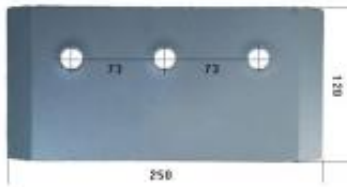

Dane aktualne na dzień: 07-07-2026 17:03

Link do produktu: <https://www.sklep.jedrus.com.pl/nakladka-pl-hardox500-do-pluga-lemken-3401550s-p-1196.html>

Nakładka P/L HARDOX500 do pługa Lemken 3401550/S

Cena brutto	89,00 zł
Cena netto	72,36 zł
Dostępność	Dostępny
Czas wysyłki	3 dni
Kod producenta	3401550/S

Opis produktu

Nakładka P/L HARDOX500 do pługa Lemken
Symbol: 3401550/S