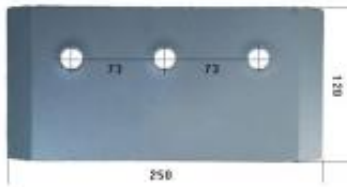

Dane aktualne na dzień: 08-04-2026 12:33

Link do produktu: <https://www.sklep.jedrus.com.pl/nakladka-pl-hardox500-do-pluga-lemken-3401550s-p-1196.html>

## Nakładka P/L HARDOX500 do pługa Lemken 3401550/S

Cena brutto	<b>89,00 zł</b>
Cena netto	<b>72,36 zł</b>
Dostępność	<b>Dostępny</b>
Czas wysyłki	<b>3 dni</b>
Kod producenta	<b>3401550/S</b>

### Opis produktu

Nakładka P/L HARDOX500 do pługa Lemken  
Symbol: 3401550/S