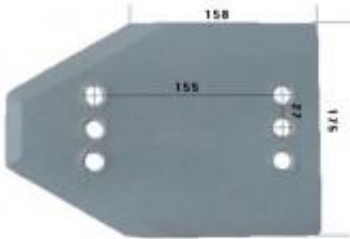

Dane aktualne na dzień: 07-07-2026 16:57

Link do produktu: <https://www.sklep.jedrus.com.pl/nakladka-pl-hardox500-do-pluga-lemken-3401490s-p-1195.html>

## Nakładka P/L HARDOX500 do pługa Lemken 3401490/S

Cena brutto	<b>98,00 zł</b>
Cena netto	<b>79,67 zł</b>
Dostępność	<b>Dostępny</b>
Czas wysyłki	<b>3 dni</b>
Numer	<b>008620</b>
Kod producenta	<b>3401490/S</b>

### Opis produktu

Nakładka P/L HARDOX500 do pługa Lemken  
Symbol: 3401490/S