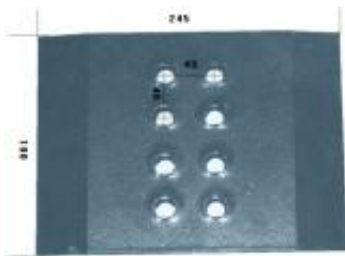

Dane aktualne na dzień: 23-05-2026 16:10

Link do produktu: <https://www.sklep.jedrus.com.pl/nakladka-pl-hardox500-do-pluga-kverneland-063601as-p-951.html>

Nakładka P/L HARDOX500 do pługa Kverneland 063601A/S

Cena brutto	143,00 zł
Cena netto	116,26 zł
Dostępność	Dostępny
Czas wysyłki	3 dni
Numer	NPŁ715
Kod producenta	063601A/S

Opis produktu

Nakładka P/L HARDOX500 do pługa Kverneland
Symbol: 063601A/S