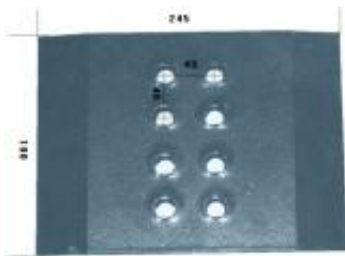

Dane aktualne na dzień: 08-04-2026 12:39

Link do produktu: <https://www.sklep.jedrus.com.pl/nakladka-pl-hardox500-do-pluga-kverneland-063601as-p-951.html>

Nakładka P/L HARDOX500 do pługa Kverneland 063601A/S

Cena brutto	143,00 zł
Cena netto	116,26 zł
Dostępność	Dostępny
Czas wysyłki	3 dni
Numer	NPŁ715
Kod producenta	063601A/S

Opis produktu

Nakładka P/L HARDOX500 do pługa Kverneland
Symbol: 063601A/S